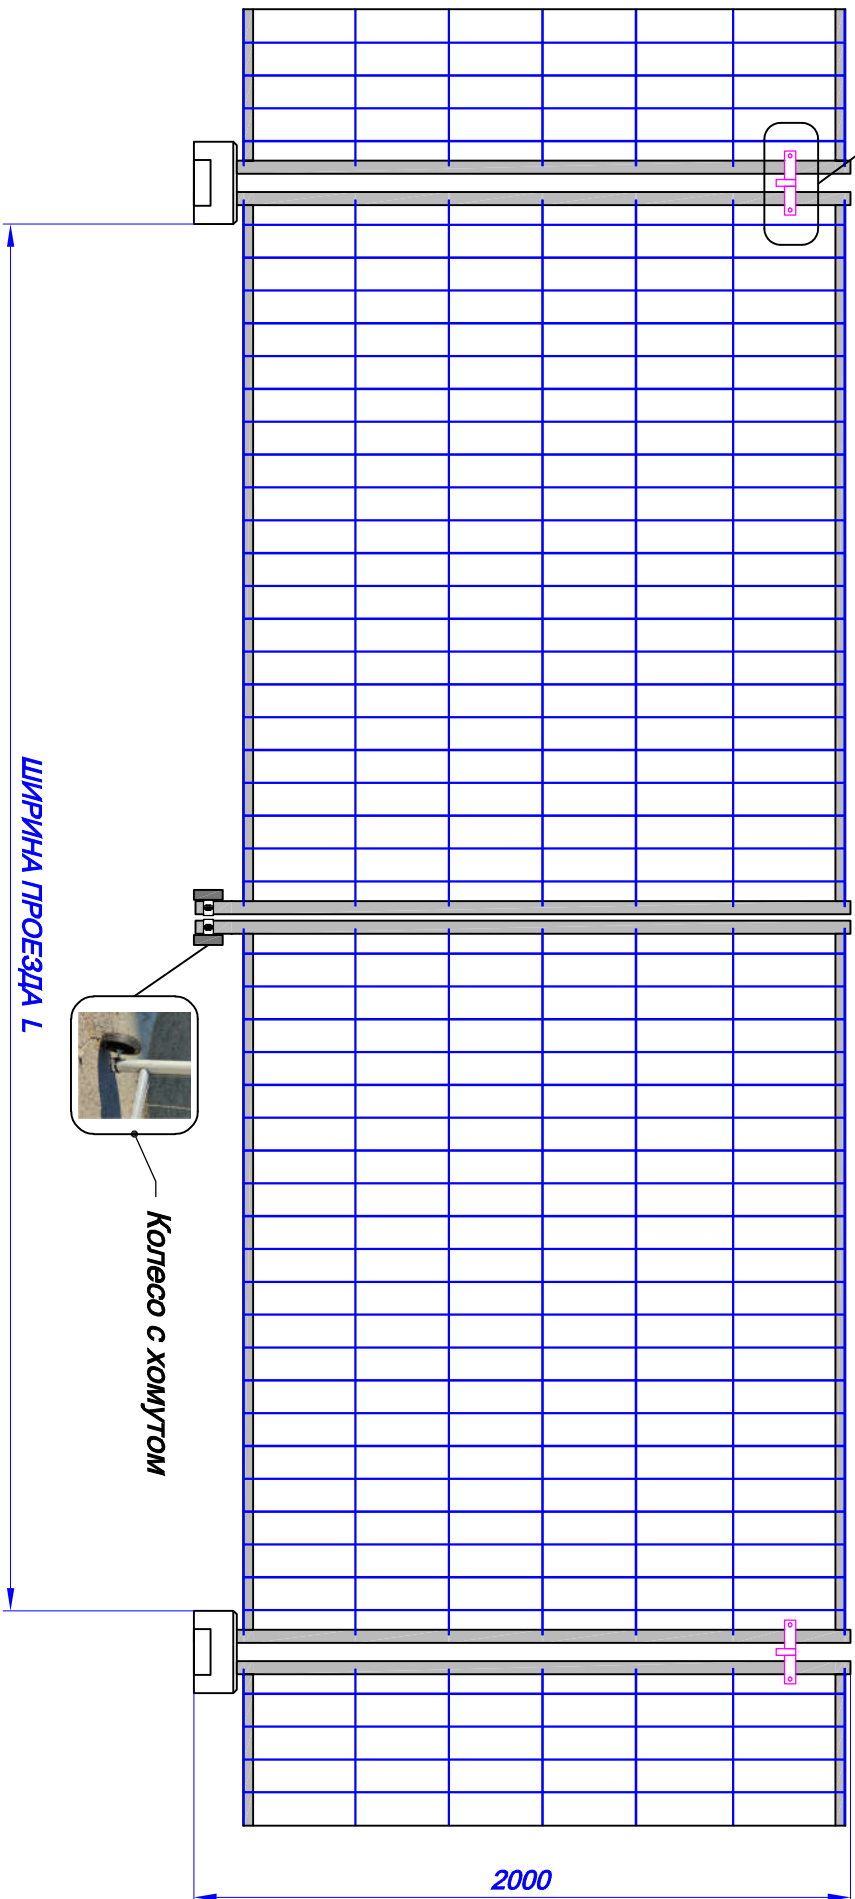

Петля для распашных ворот

Колесо с хомутом

- Ширина проезда L:
- при использовании 2-х панелей ОВ-3.5 ~ 6.73 м.
 - при использовании 2-х панелей ОВ-2.3 ~ 4.43 м.

Ворота временного ограждения ОВ

Производитель