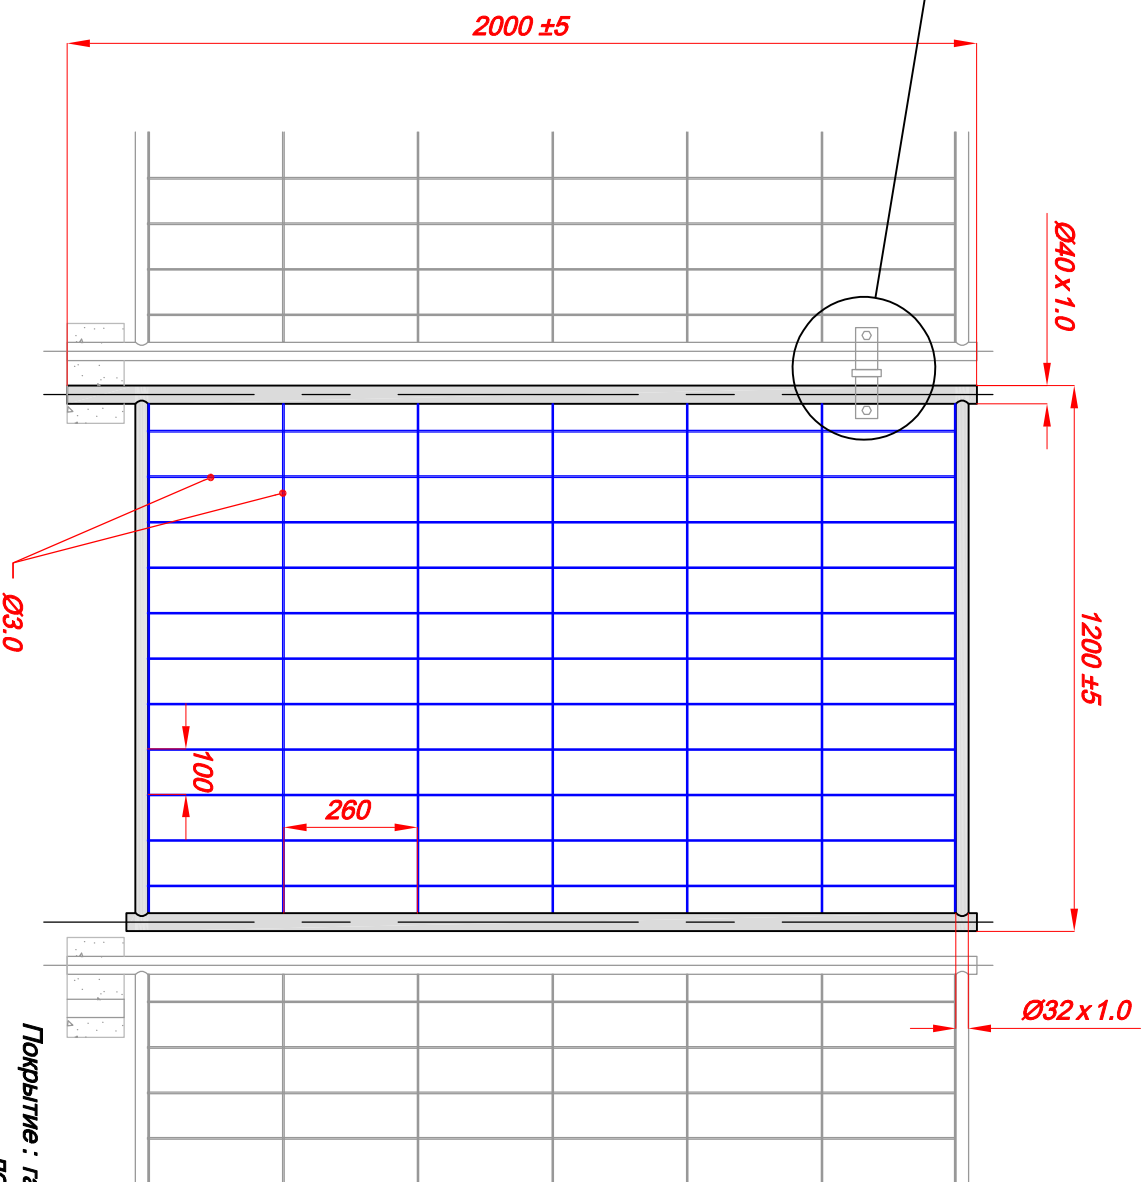

Петля для ворот и
калиток

Примечание : петля и опорный блок не входят в комплект калитки и заказываются дополнительно

Покрывтие : гальваническая оцинковка . Места сварки покрываются цинкосодержащим грунтом